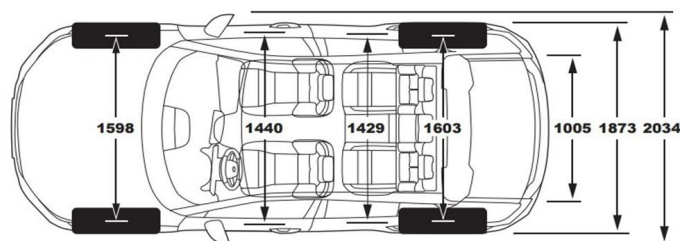

Rodas de liga leve 19"

Rodas de liga leve 20"

Dimensões Externas

Mudanças podem ocorrer nas especificações e opcionais de acordo com mudanças de ano/modelo do veículo ou por eventuais faltas de itens em virtude da escassez global de componentes, motivados pela pandemia COVID-19 e demais ocorrências posteriores. A montadora se reserva ao direito de fazer estas mudanças sem nenhum aviso prévio. Cores, interiores e imagens dos veículos não são uma representação real das cores/ou produtos reais. Recomenda-se visitar uma concessionária Volvo para a visualização do veículo carro real. Para a consulta da ficha de produto mais atualizada, visite o site <https://www.catalogosvolvocars.com.br/>
Data da publicação: 30/06/2023.