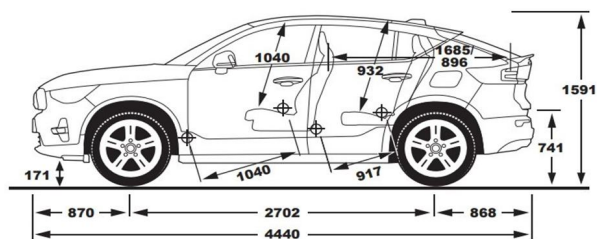

Rodas de liga leve 19"

Rodas de liga leve 20"

Dimensões Externas

Mudanças podem ocorrer nas especificações e opcionais de acordo com mudanças de ano/modelo do veículo ou por eventuais faltas de itens em virtude da escassez global de componentes, motivados pela pandemia COVID-19 e demais ocorrências posteriores. A montadora se reserva ao direito de fazer estas mudanças sem nenhum aviso prévio. Cores, interiores e imagens dos veículos não são uma representação real das cores/ou produtos reais. Recomenda-se visitar uma concessionária Volvo para a visualização do veículo carro real. Para a consulta da ficha de produto mais atualizada, visite o site <https://www.catalogosvolvocars.com.br/>
Data da publicação: 30/06/2023.