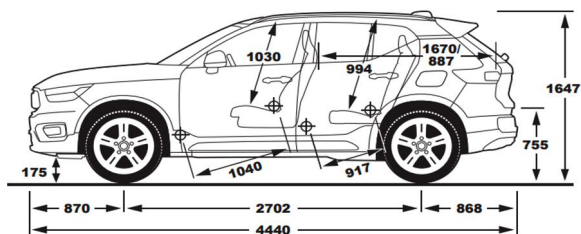

Dimensões Externas

Dimensões Exteriores Mudanças podem ocorrer nas especificações e opcionais de acordo com mudanças de ano/modelo do veículo ou por eventuais faltas de itens em virtude da escassez global de componentes, motivados pela pandemia COVID-19 e demais ocorrências posteriores. A montadora se reserva ao direito de fazer estas mudanças sem nenhum aviso prévio. Cores, interiores e imagens dos veículos não são uma representação real das cores/ou produtos reais. Recomenda-se visitar uma concessionária Volvo para a visualização do veículo carro real. Para a consulta da ficha de produto mais atualizada, visite o site <https://www.catalogosvolvocars.com.br/> Data da publicação: 30/06/2023.