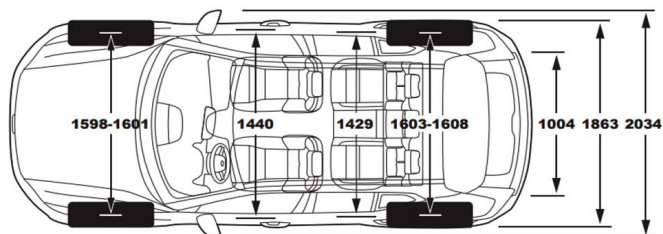

Dimensões Externas

Dimensões Exteriores Mudanças podem ocorrer nas especificações e opcionais de acordo com mudanças de ano/modelo do veículo ou por eventuais faltas de itens em virtude da escassez global de componentes, motivados pela pandemia COVID-19 e demais ocorrências posteriores. A montadora se reserva ao direito de fazer estas mudanças sem nenhum aviso prévio. Cores, interiores e imagens dos veículos não são uma representação real das cores/ou produtos reais. Recomenda-se visitar uma concessionária Volvo para a visualização do veículo carro real. Para a consulta da ficha de produto mais atualizada, visite o site <https://www.catalogosvolvocars.com.br/> Data da publicação: 30/06/2023.